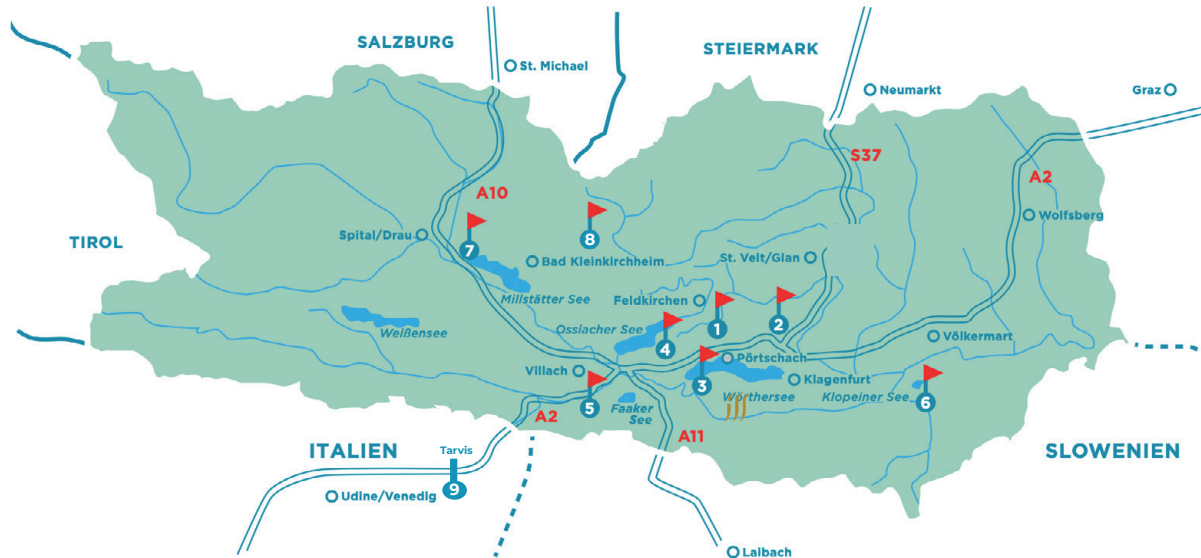

## GOLFANGEBOTE 2021

Mit einem Aufenthalt im Seehotel Dr. Jilly\*\*\*\*s sparen Sie bis zu **30 %** bei den Greenfee-Preisen auf 9 Golfplätzen im Alpe-Adria-Raum.

Stand Februar 2021 – ‚Lust auf Pörtschach‘ (Irrtümer und Änderungen vorbehalten)

### PREISE 2021

1. Pörtschach-Moosburg 5 km		Listenpreis	Ermäßigung	Aktionspreis
April & Oktober		€ 80,-	30%	€ 56,-
Mai - September		€ 80,-	20%	€ 64,-
2. Klagenfurt-Seltenheim 13 km				
März, April & Oktober (Mo-So)		€ 80,-	30 %	€ 56,-
Mai - September (Mo-Fr)		€ 80,-	20 %	€ 64,-
Mai - September (So, Sa & Feiertage)		€ 90,-	20 %	€ 72,-
3. Dellach 21 km				
April - Juni, September & Oktober		€ 80,-	20 %	€ 64,-
Juli & August		€ 80,-	12,5 %	€ 70,-

### SEEHOTEL DR. JILLY

### PREISE 2021

4. Velden-Köstenberg	15 km	Listenpreis	Ermäßigung	Aktionspreis
April - Oktober		€ 80,-	20 %	€ 64,-
5. Finkenstein	32 km			
März, April & Oktober (Mo-So)		€ 80,-	30 %	€ 56,-
Mai - September (Mo-Fr)		€ 80,-	20 %	€ 64,-
Mai - Oktober (Sa, So & Feiertage)		€ 90,-	20 %	€ 72,-
6. Klopein	42 km			
April & Oktober		€ 78,-	30 %	€ 55,-
Mai - September		€ 78,-	20 %	€ 62,-
7. Millstatt	71 km			
April - Oktober		€ 78,-	30 %	€ 55,-
Mai - September		€ 78,-	20 %	€ 62,-
8. Bad Kleinkirchheim	44 km			
Gesamte Saison		€ 77,-	20 %	€ 61,60,-
9. Tarvis (ITALIEN)	53 km			
Gesamte Saison 18-Loch		€ 68,-	20 %	€ 54,40,-
Gesamte Saison 9-Loch		€ 40,-	20 %	€ 32,-