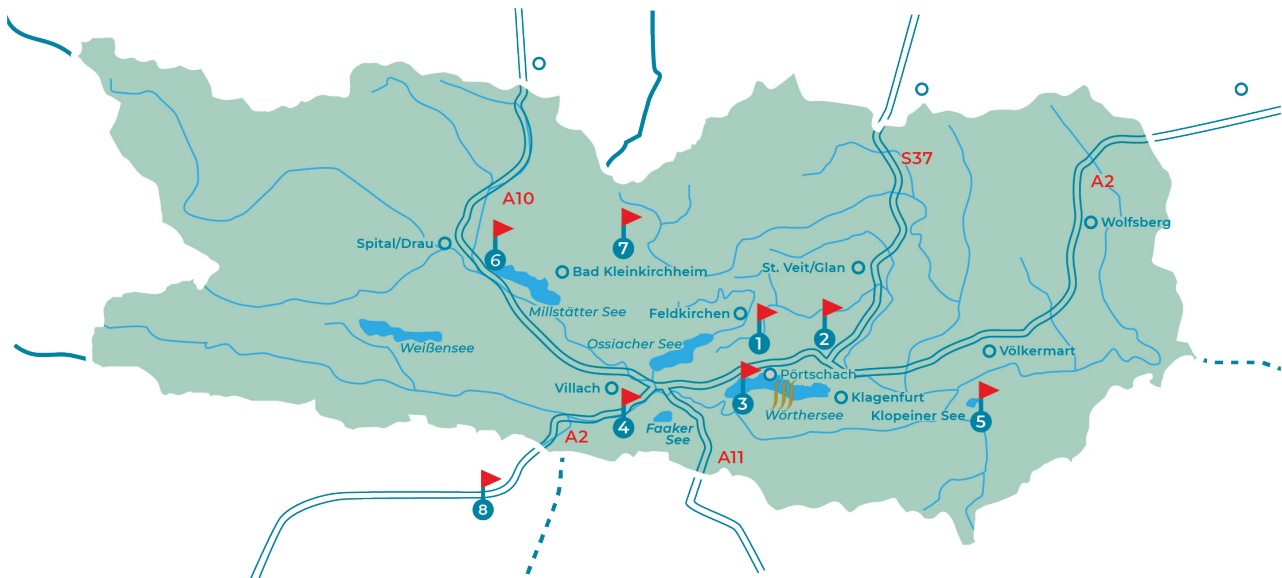

## GOLFANGEBOTE 2022

Mit einem Aufenthalt im Seehotel Dr. Jilly\*\*\*\*s sparen Sie bis zu **30 %** bei den Greenfee-Preisen auf **8 Golfplätzen** im Alpe-Adria-Raum.

Stand Februar 2022 – ‚Lust auf Pörtschach‘ (Irrtümer und Änderungen vorbehalten)

## GREENFEE

### PREISE 2022

1. Pörtschach-Moosburg	5 km	Listenpreis	Ermäßigung	Aktionspreis
April & Oktober		€ 80,-	28 %	€ 57, <sup>50</sup>
Mai - September		€ 80,-	18 %	€ 65, <sup>50</sup>
2. Klagenfurt-Seltenheim	13 km			
März, April & Oktober (Mo-So)		€ 82,-	30 %	€ 58,-
Mai - September (Mo-Fr)		€ 82,-	20 %	€ 65,-
Mai - September (So, Sa & Feiertage)		€ 92,-	20 %	€ 73,-

### PREISE 2022

<b>3. Dellach</b> <b>21 km</b>	Listenpreis	Ermäßigung	Aktionspreis
April - Juni, September & Oktober	€ 90,-	20 %	€ 72,-
Juli & August	€ 90,-	11 %	€ 80,-
<b>4. Finkenstein</b> <b>32 km</b>			
März, April & Oktober (Mo-So)	€ 82,-	30 %	€ 58,-
Mai - September (Mo-Fr)	€ 82,-	20 %	€ 65,-
Mai - Oktober (Sa, So & Feiertage)	€ 92,-	20 %	€ 73,-
<b>5. Klopein</b> <b>42 km</b>			
April & Oktober	€ 78,-	30 %	€ 55,-
Mai - September	€ 78,-	20 %	€ 62,-
<b>6. Millstatt</b> <b>71 km</b>			
April - Oktober	€ 80,-	30 %	€ 56,-
Mai - September	€ 80,-	20 %	€ 64,-
<b>7. Bad Kleinkirchheim</b> <b>44 km</b>			
Gesamte Saison	€ 81,-	20 %	€ 64, <sup>80</sup>
<b>8. Tarvis (ITALIEN)</b> <b>53 km</b>			
Gesamte Saison 18-Loch	€ 68,-	20 %	€ 54, <sup>40</sup>
Gesamte Saison 9-Loch	€ 40,-	20 %	€ 32,-