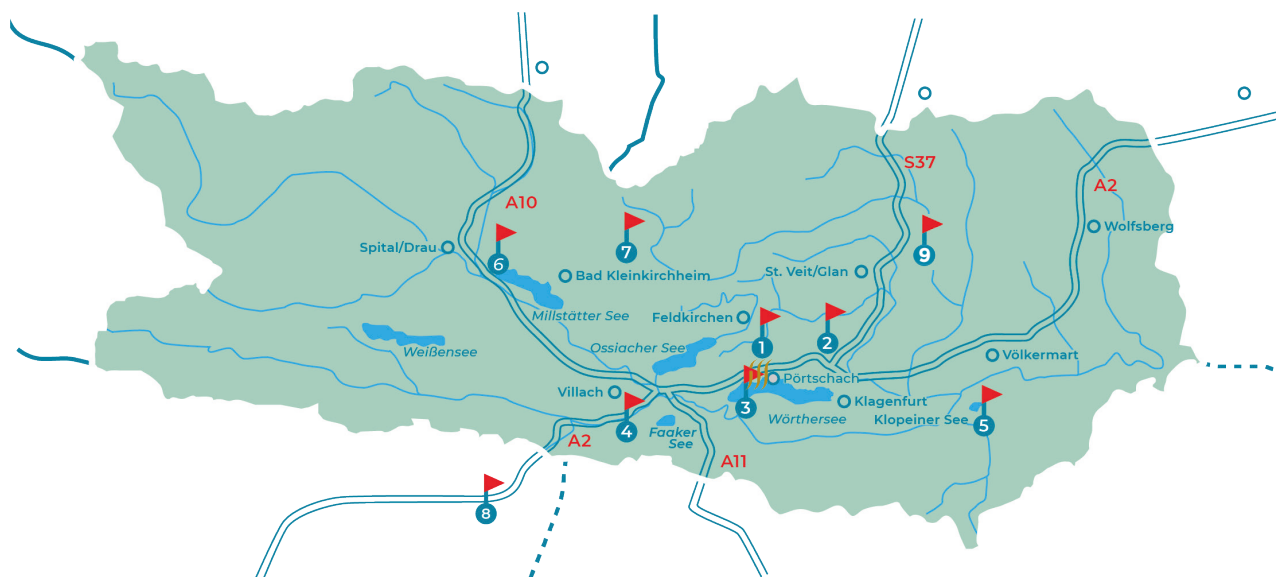

GOLFANGEBOTE 2023

Mit einem Aufenthalt im Seehotel Dr. Jilly****s sparen Sie bis zu **30 %** bei den Greenfee-Preisen auf **9 Golfplätzen** im Alpe-Adria-Raum.

Stand April 2023 – ‚Lust auf Pörschach‘ (Irrtümer und Änderungen vorbehalten)

GREENFEE

PREISE 2023

1. Pörschach-Moosburg 5 km		Listenpreis	Ermäßigung	Aktionspreis
April & Oktober bis Saisonende		€ 90,-	30 %	€ 63,-
Mai - September		€ 90,-	20 %	€ 72,-
2. Klagenfurt-Seltenheim 13 km				
Mai - September (Mo-Fr)		€ 90,-	20 %	€ 72,-
Mai - September (So, Sa & Feiertage)		€ 100,-	20 %	€ 80,-

SEEHOTEL DR. JILLY

3. Dellach 21 km	Listenpreis	Ermäßigung	Aktionspreis
April - Juni, September & Oktober	€ 90,-	20 %	€ 72,-
Juli & August	€ 90,-	11 %	€ 80,-
4. Finkenstein 32 km			
Gesamte Saison (Mo-Fr)	€ 90,-	20 %	€ 72,-
Mai - September (Sa, So & Feiertag)	€ 100,-	20 %	€ 80,-
5. Klopein 42 km			
April - Oktober	€ 84,-	20 %	€ 67,-
6. Millstatt 71 km			
April & Oktober	€ 88,-	30 %	€ 62,-
Mai - September	€ 88,-	20 %	€ 70,-
7. Bad Kleinkirchheim 44 km			
Gesamte Saison	€ 85,-	20 %	€ 68,-
8. Tarvis (ITALIEN) 53 km			
Gesamte Saison 18-Loch / Mo-Fr	€ 70,-	20 %	€ 56,-
Gesamte Saison 18-Loch / Sa-So	€ 75,-	20 %	€ 60,-
9. St. Veit Längsee 37 km			
Gesamte Saison 18-Loch	€ 90,-	20 %	€ 72,-

SEEHOTEL DR. JILLY