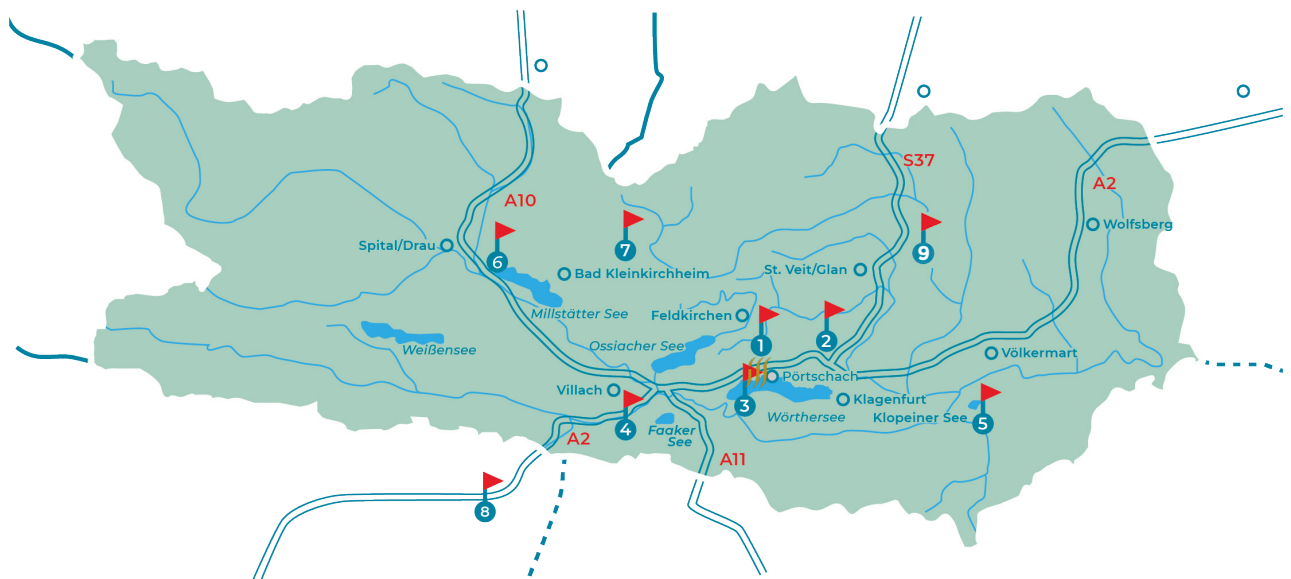

GOLFANGEBOTE 2024

Mit einem Aufenthalt im Seehotel Dr. Jilly****s sparen Sie bis zu **30 %** bei den Greenfee-Preisen auf **9 Golfplätzen** im Alpe-Adria-Raum.

Stand April 2024 – ‚Lust auf Pörtschach‘ (Irrtümer und Änderungen vorbehalten)

GREENFEE

PREISE 2024

1. Pörtschach-Moosburg 5 km		Listenpreis	Ermäßigung	Aktionspreis
April & Oktober		€ 90,-	30 %	€ 63,-
Mai - September		€ 90,-	20 %	€ 72,-
2. Klagenfurt-Seltenheim 13 km		Listenpreis	Ermäßigung	Aktionspreis
Gesamte Saison (Mo-Fr)		€ 90,-	20 %	€ 72,-
Gesamte Saison (So, Sa & Feiertage)		€ 100,-	20 %	€ 80,-

SEEHOTEL DR. JILLY

Alfredweg 5 - 7 | A-9210 Pörtschach am Wörthersee

T +43 (0) 4272 / 2258 | F +43 (0) 4272 / 2258-7 | seehotel@jilly.at | www.hotel-jilly.at

3. Dellach	21 km	Listenpreis	Ermäßigung	Aktionspreis
April - Juni, September & Oktober		€ 95,-	20 %	€ 76,-
Juli & August		€ 95,-	10 %	€ 85,50
4. Finkenstein	32 km			
Gesamte Saison (Mo-Fr)		€ 90,-	20 %	€ 72,-
Gesamte Saison (Sa, So & Feiertag)		€ 100,-	20 %	€ 80,-
5. Klopein	42 km			
Gesamte Saison		€ 90,-	20 %	€ 72,-
6. Millstatt	71 km			
Gesamte Saison		€ 90,-	20 %	€ 72,-
7. Bad Kleinkirchheim	44 km			
Gesamte Saison		€ 89,-	20 %	€ 71,20
8. Tarvis (ITALIEN)	53 km			
Gesamte Saison 18-Loch / Mo-Fr		€ 85,-	20 %	€ 68,-
Gesamte Saison 18-Loch / Sa-So		€ 90,-	20 %	€ 72,-
9. St. Veit Längsee	37 km			
Gesamte Saison 18-Loch		€ 94,-	20 %	€ 75,20

SEEHOTEL DR. JILLY